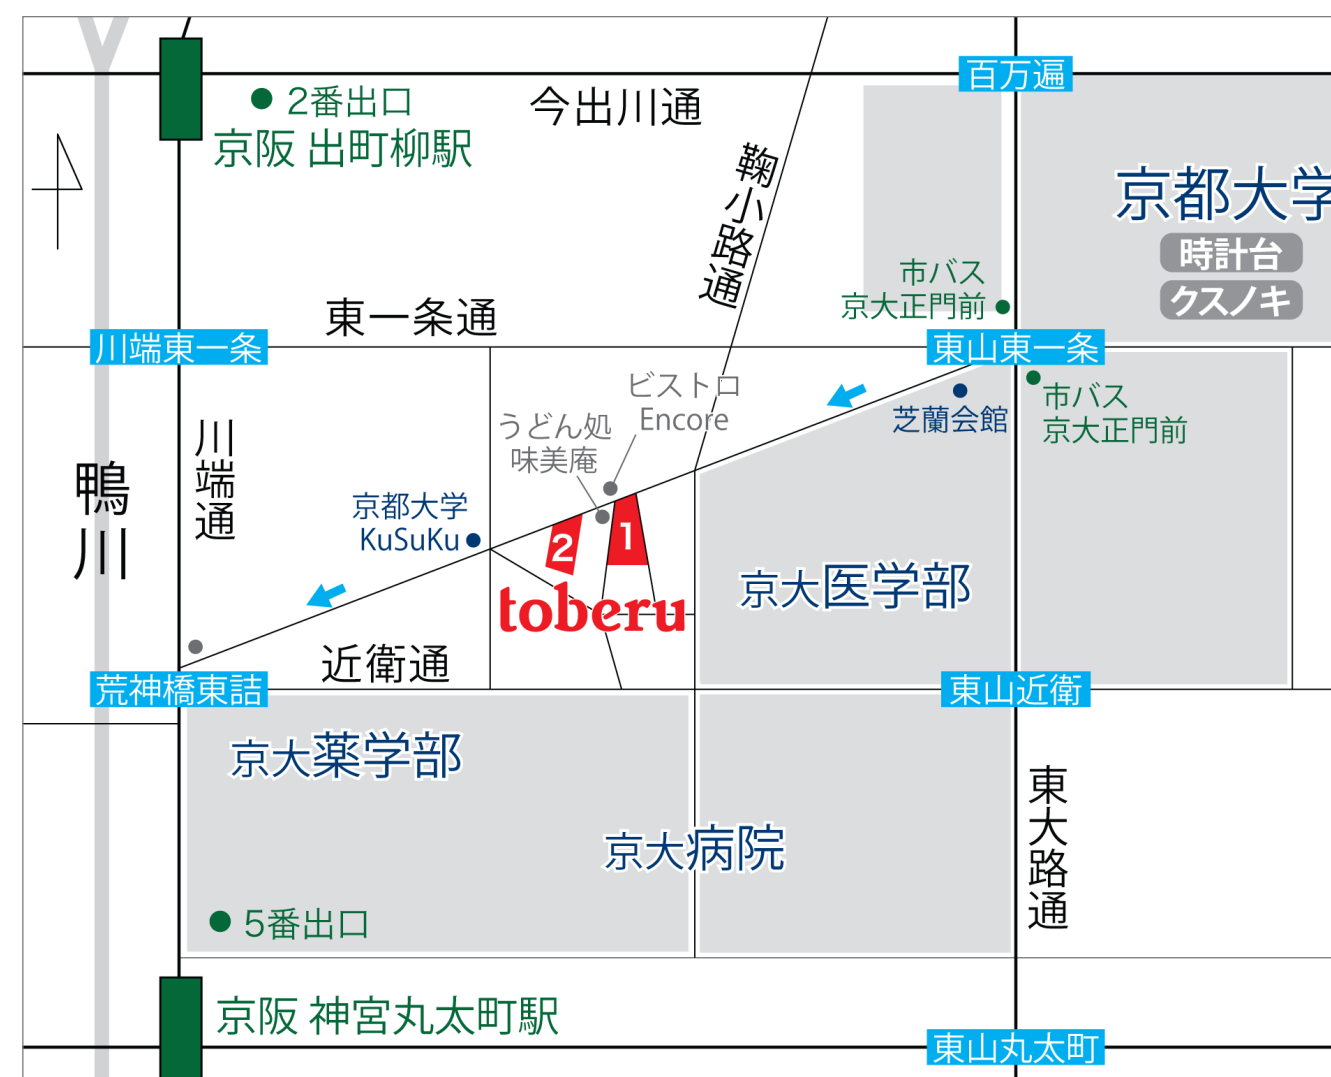

備考 | Notes

- ・ 駐輪・駐車場はありません。アクセス: www.phoenixi.co.jp/about/access
- ・ 名刺をお持ち下さい。ネームホルダーに入れて頂きます。
- ・ 1部のみ・2部のみでも登録いただけます。
- ・ 登録のない方は入場いただけません。
- ・ 当日のライブ配信はありません(録画は後日配信します)。